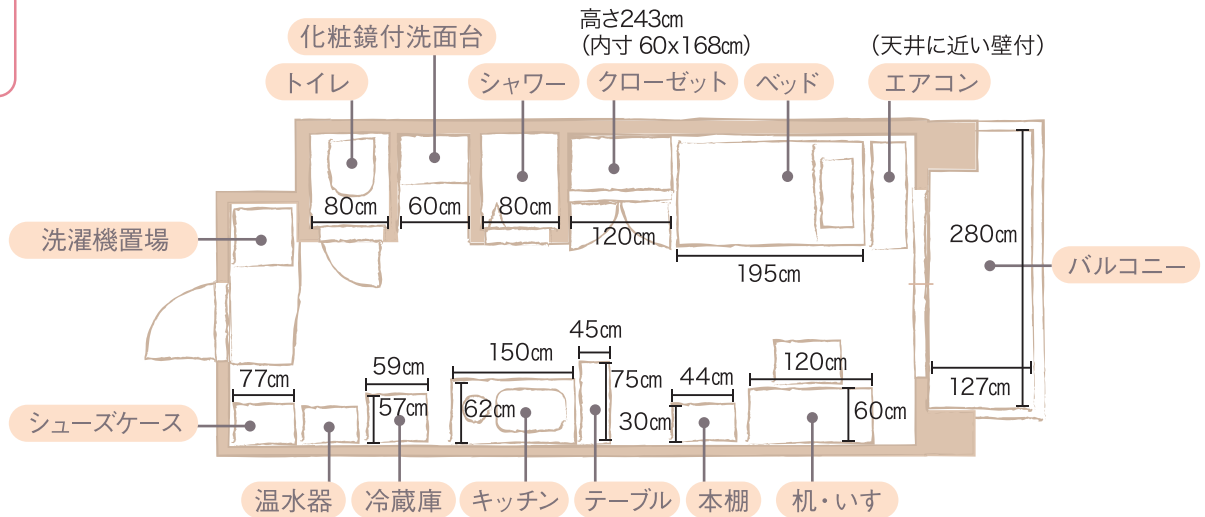

標準タイプ

間取り反転タイプ

シャワー室タイプ

ベッド

マットサイズ: 195x90cm

窓

カーテンレールから床 185cm

窓 172cm

※ベッドはシングルサイズです。お部屋により、サイズは若干異なります。