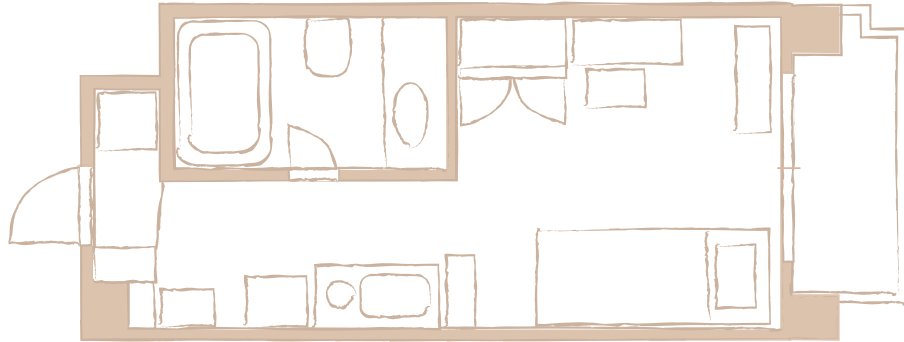

標準タイプ

間取り反転タイプ

シャワー室タイプ

ベッド

マットサイズ: 195x90cm

窓

カーテンレールから床 185cm

窓 172cm

※ベッドはシングルサイズです。お部屋により、サイズは若干異なります。