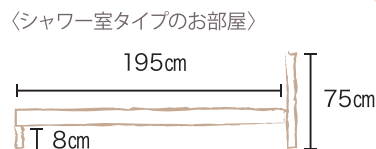

標準タイプ

間取り反転タイプ

シャワー室タイプ

ベッド

マットサイズ: 195x90cm

窓

カーテンレールから床 185cm

窓 172cm

※ベッドはシングルサイズです。お部屋により、サイズは若干異なります。