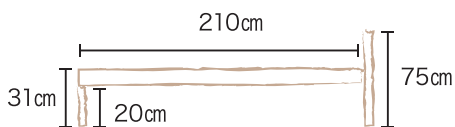

標準タイプ

間取り反転タイプ

シャワー室タイプ

ベッド

マットサイズ: 195x90cm

窓

カーテンレールから床 185cm

窓 172cm

※ベッドはシングルサイズです。お部屋により、サイズは若干異なります。