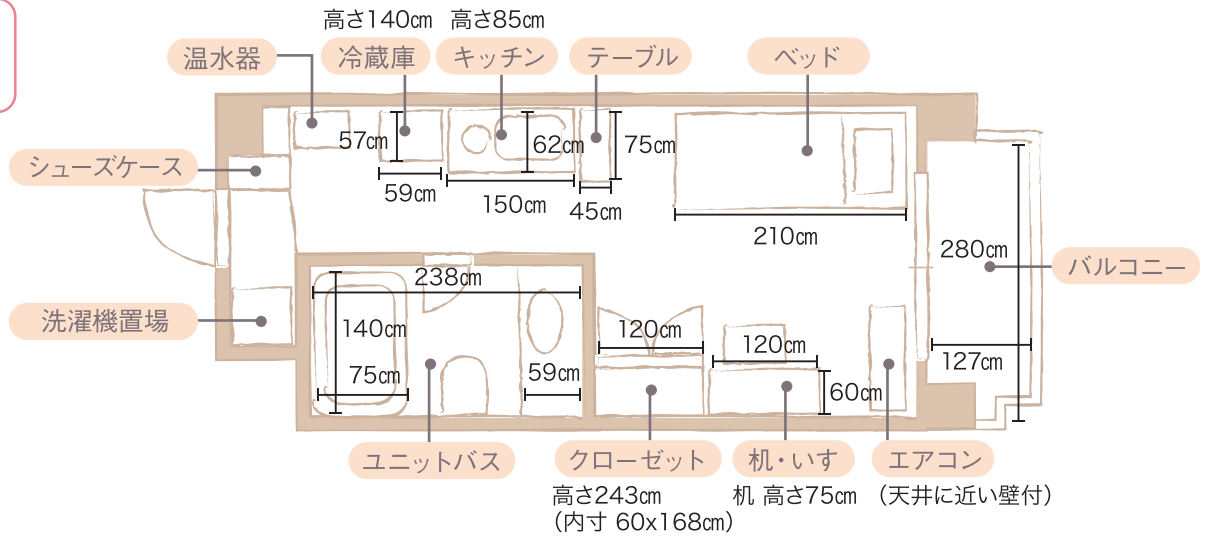

標準タイプ

間取り反転タイプ

シャワー室タイプ

ベッド

マットサイズ: 195x90cm

窓

カーテンレールから床 185cm

窓 172cm

※ベッドはシングルサイズです。お部屋により、サイズは若干異なります。